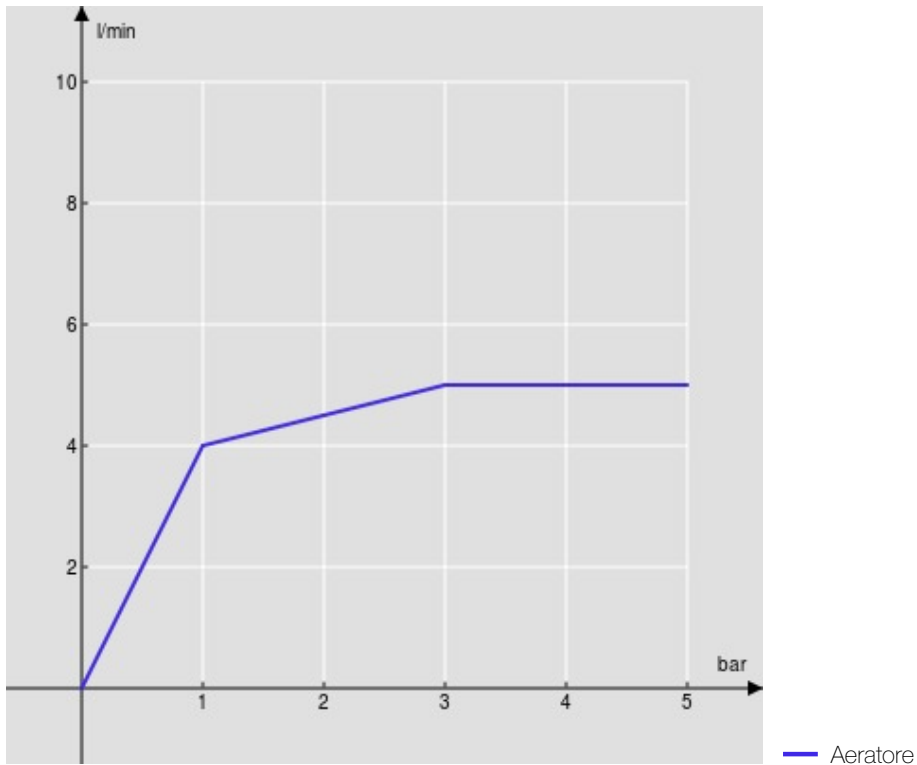

SPECIFICHE

Monocomando a bacinella

Red canyon PVD

Aeratore anticalcare M 18 x 1, portata 5 l/min

Bocca girevole

Senza scarico

Flessibili inox ø 3/8"

Limitatore di energia con apertura in acqua fredda

Imballo: 56,5 x 29 x 7,1 cm / 0,011633 m³

DIAGRAMMA DI PORTATA: ACQUA CALDA/FREDDA

DIAGRAMMA DI PORTATA: ACQUA MISCELATA