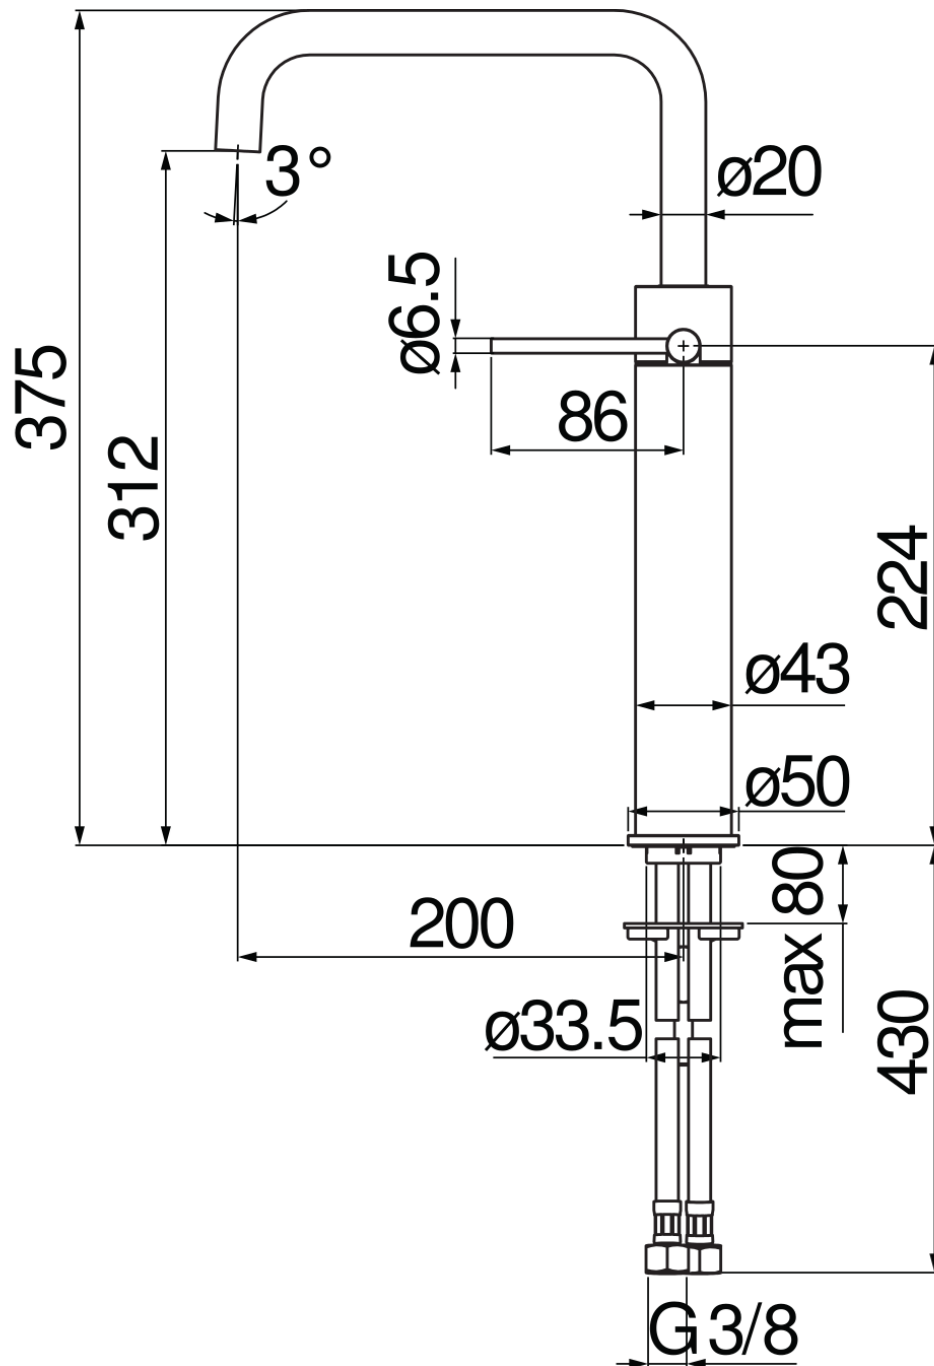

SPECIFICHE

Monocomando a bacinella

Red canyon PVD

Aeratore anticalcare M 18 x 1, portata 5 l/min

Bocca girevole

Senza scarico

Flessibili inox ø 3/8"

Limitatore di energia con apertura in acqua fredda

Imballo: 56,5 x 29 x 7,1 cm / 0,011633 m³

DIAGRAMMA DI PORTATA: ACQUA CALDA/FREDDA

DIAGRAMMA DI PORTATA: ACQUA MISCELATA